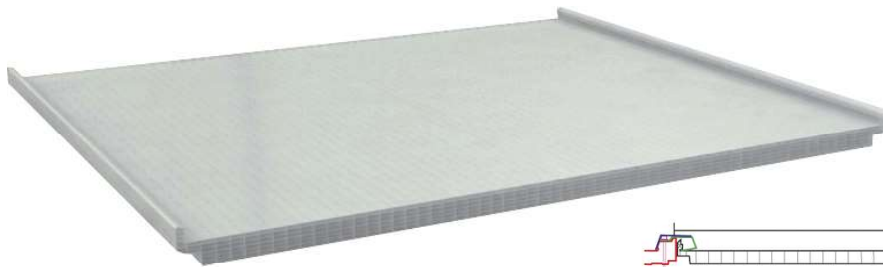

MORAL
HIERROS Y FERRALLA

POLICARBONATO

Las imágenes y colores son una representación aproximada y no exacta

Chapas • Mallazo • Tubos • Corrugados • Pletinas • Vigas • Postes y Vallas
Panel para Cubiertas en Stock • Forja • Peldaños de Escalera • Ferralla
Puertas Metálicas • Corte de vigas para estructuras metálicas

Málaga
Pol. Ind. Guadalhorce, Calle Hemingway, 17
T. +34 951 17 83 20 - M. +34 690 88 88 43
29004 - Málaga

info@hierrosmoral.com
www.hierrosmoral.com

Panel policarbonato POLITAP

panel policarbonato

El Policarbonato Celular 30 mm. para Panel Sándwich Cubierta, está especialmente diseñado para cubierta industrial, permitiendo realizar acristalamientos resistentes al impacto, ligeros, con un buen aislamiento térmico y una excepcional transmisión de luz y cumpliendo con las normativas al fuego actuales.

Ancho útil: 1000 mm.
Espesor (mm): 30
Color: Hielo

Panel policarbonato POLITER

panel policarbonato

El Policarbonato Celular 30 mm. para Panel Sándwich Cubierta, está especialmente diseñado para cubierta industrial, permitiendo realizar acristalamientos resistentes al impacto, ligeros, con un buen aislamiento térmico y una excepcional transmisión de luz y cumpliendo con las normativas al fuego actuales.

Ancho útil: 1000 mm.
Espesor (mm): 30
Color: Hielo