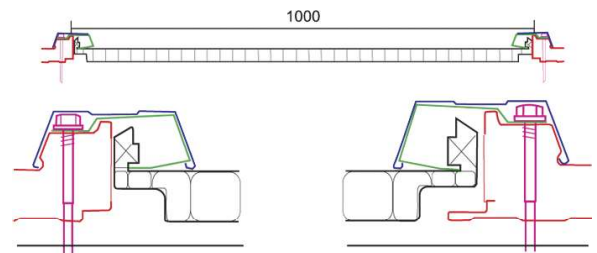

Málaga
Pol. Ind. Guadalhorce, Calle Hemingway, 17
T. +34 951 17 83 20 - M. +34 690 88 88 43
29004 - Málaga

info@hierrosmoral.com
www.hierrosmoral.com

Panel policarbonato POLITAP

panel policarbonato

El Policarbonato Celular 30 mm. para Panel Sándwich Cubierta, está especialmente diseñado para cubierta industrial, permitiendo realizar acristalamientos resistentes al impacto, ligeros, con un buen aislamiento térmico y una excepcional transmisión de luz y cumpliendo con las normativas al fuego actuales.

Ancho útil: 1000 mm.
Espesor (mm): 30
Color: Hielo

Panel policarbonato POLITER

panel policarbonato

El Policarbonato Celular 30 mm. para Panel Sándwich Cubierta, está especialmente diseñado para cubierta industrial, permitiendo realizar acristalamientos resistentes al impacto, ligeros, con un buen aislamiento térmico y una excepcional transmisión de luz y cumpliendo con las normativas al fuego actuales.

Ancho útil: 1000 mm.
Espesor (mm): 30
Color: Hielo