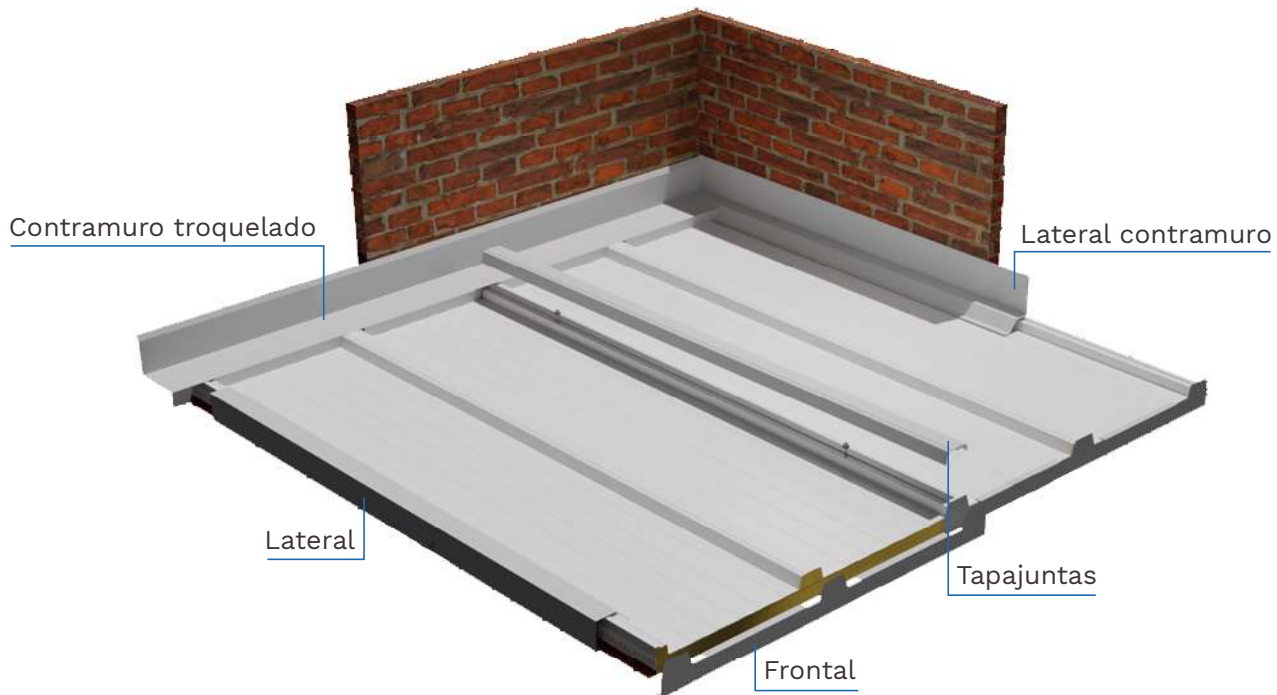

Rematería Panel Cubierta