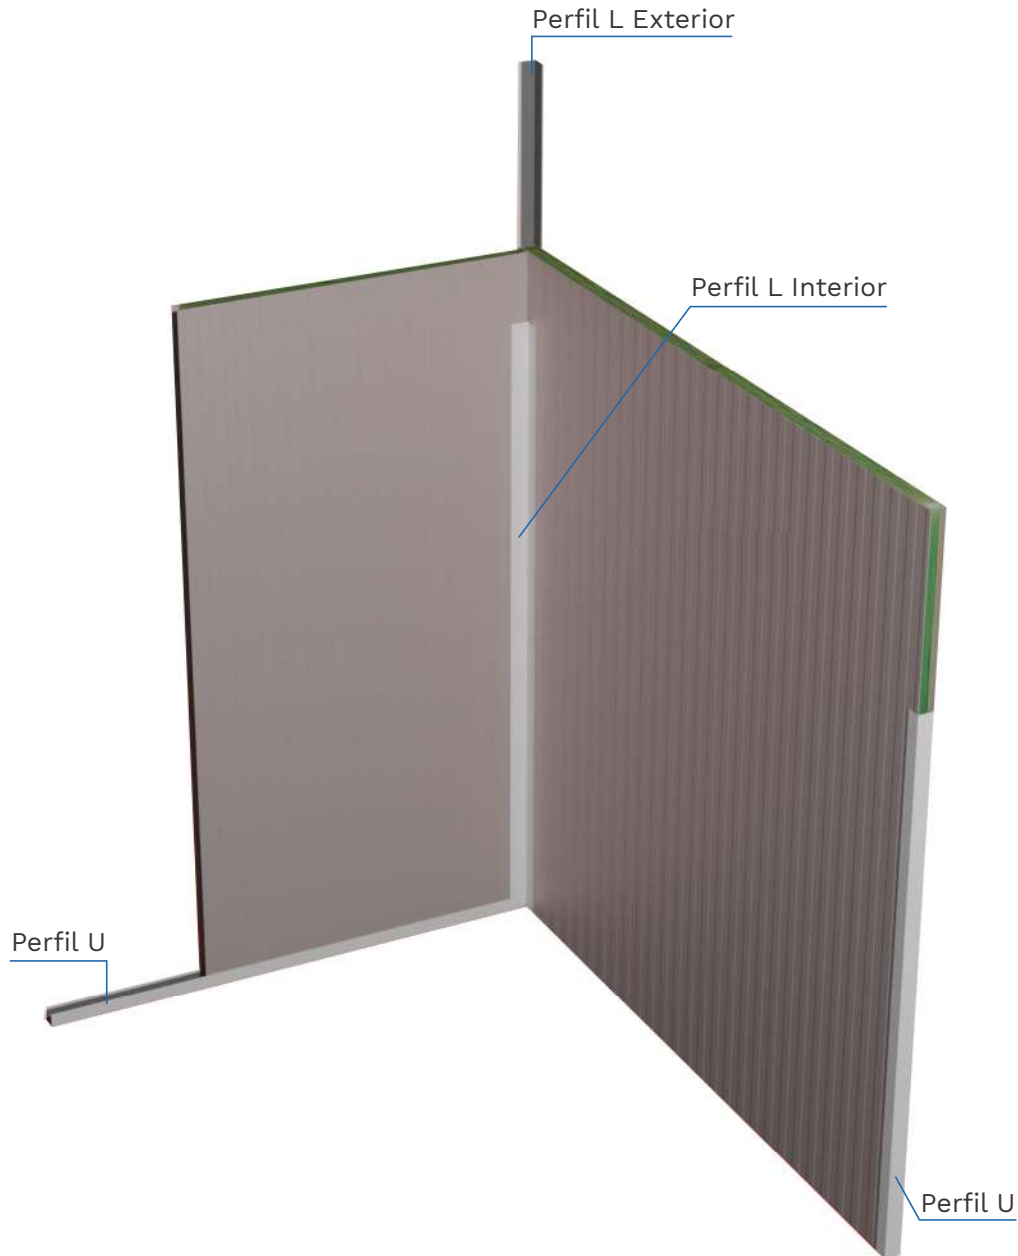

 Cumbriera troquelado

Coronación

Cumbre

Lateral contramuro

Rematería Panel Teja

 **FRONTAL**

 **CANALÓN**

 Lateral

 Lateral sobremuro

 Cumbreira troquelado

Coronación

Cumbretera

Lateral contramuro

Rematería Panel Ardesia

 Frontal

 Lateral

 Trasero

Cumbreira

Rematería Panel Frigorífico

 **Perfil U**
30 - 35 - 40 - 60 - 80

3 metros

 **Perfil L Interior**
50x50

3 metros

 **Perfil L Exterior**
50x50 - 70x70 - 80x80 - 100x100