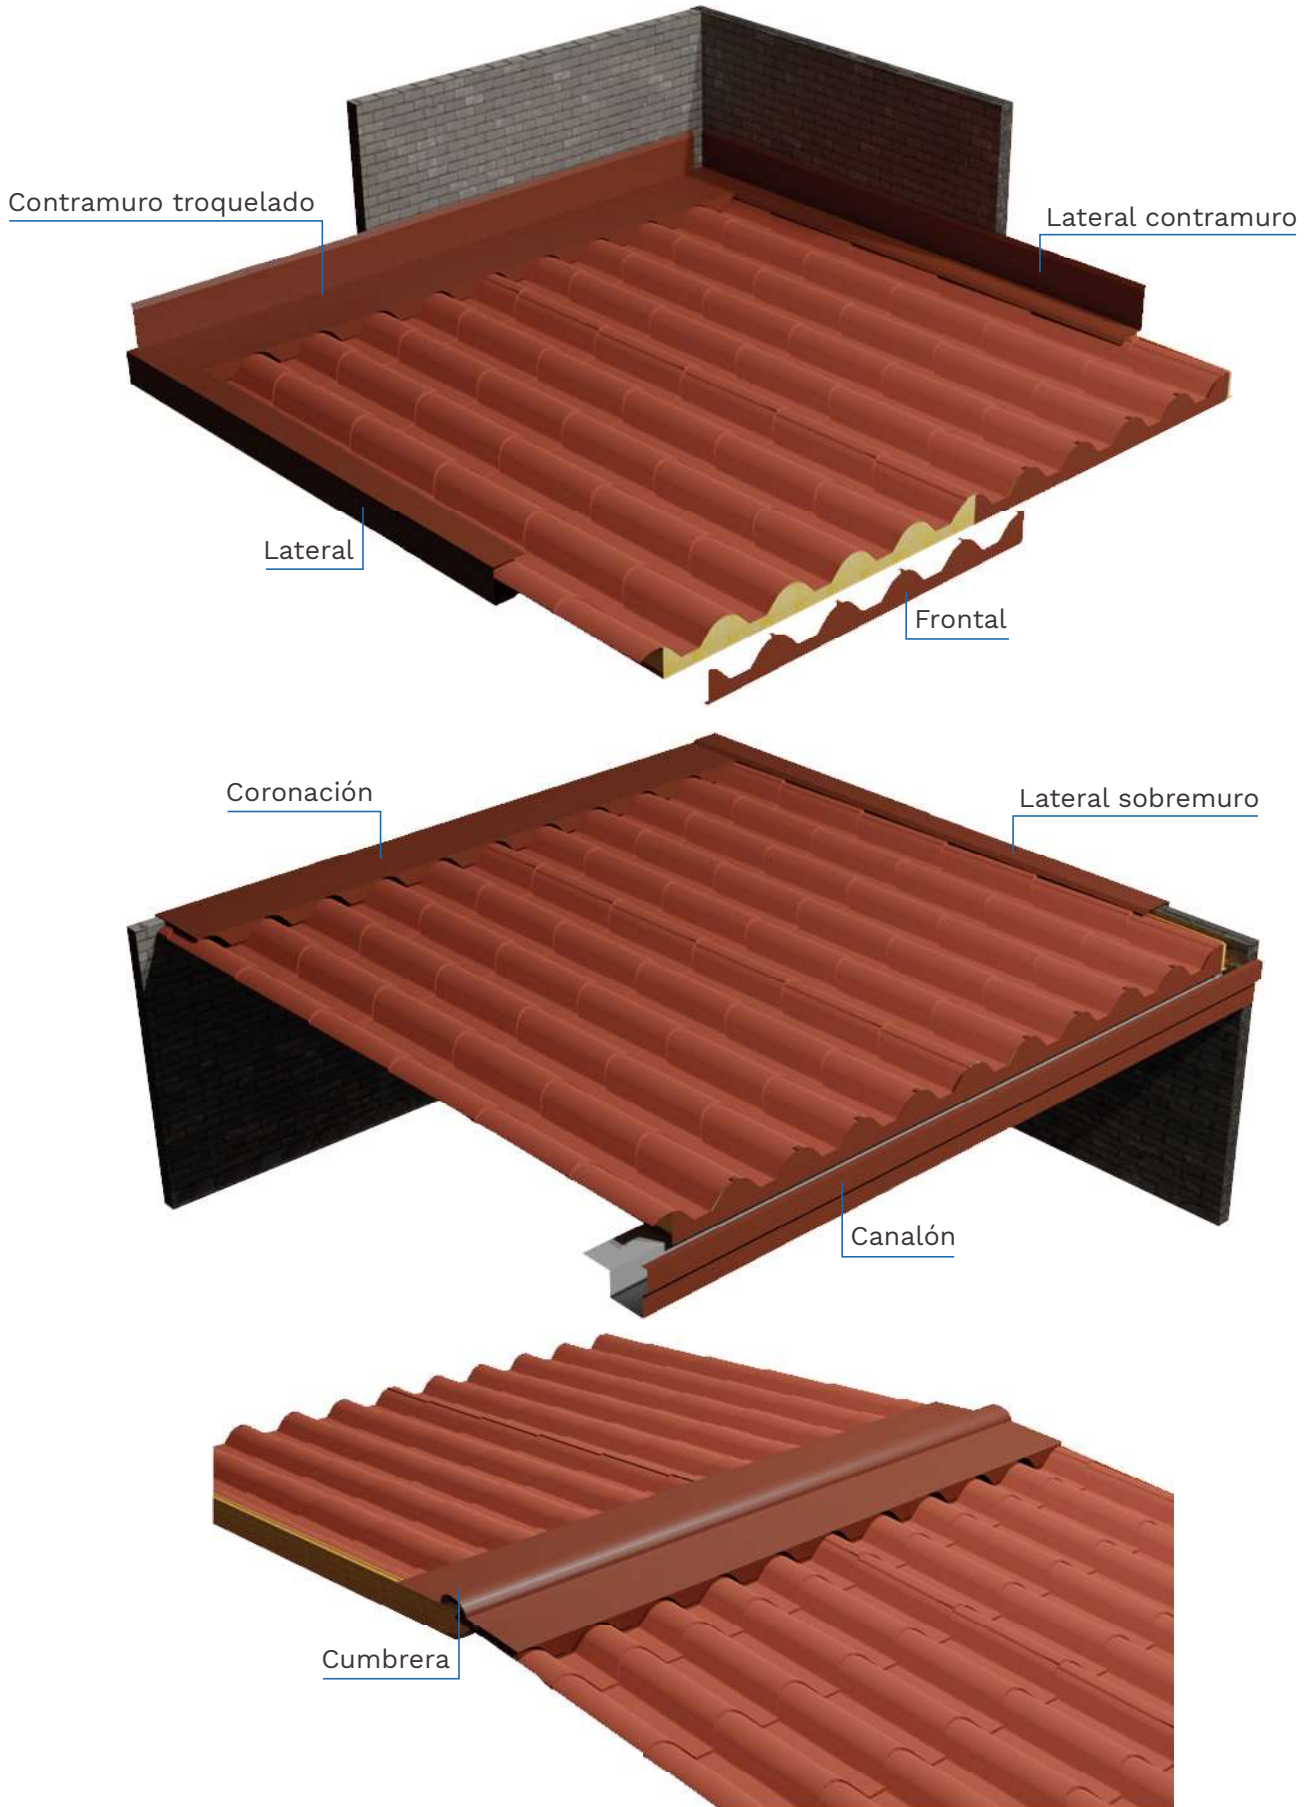

MORAL

HIERROS Y FERRALLA

ACCESORIOS Y REMATERÍA

 Las imágenes y colores son una representación aproximada y no exacta

Chapas • Mallazo • Tubos • Corrugados • Pletinas • Vigas • Postes y Vallas
Panel para Cubiertas en Stock • Forja • Peldaños de Escalera • Ferralla
Puertas Metálicas • Corte de vigas para estructuras metálicas

 Cumbriera troquelado

Coronación

Cumbre

Lateral contramuro

Rematería Panel Teja

 **FRONTAL**

 **CANALÓN**

 Lateral

 Trasero

Cumbreira

Rematería Panel Frigorífico

 **Perfil U**
30 - 35 - 40 - 60 - 80

3 metros

 **Perfil L Interior**
50x50

3 metros

 **Perfil L Exterior**
50x50 - 70x70 - 80x80 - 100x100