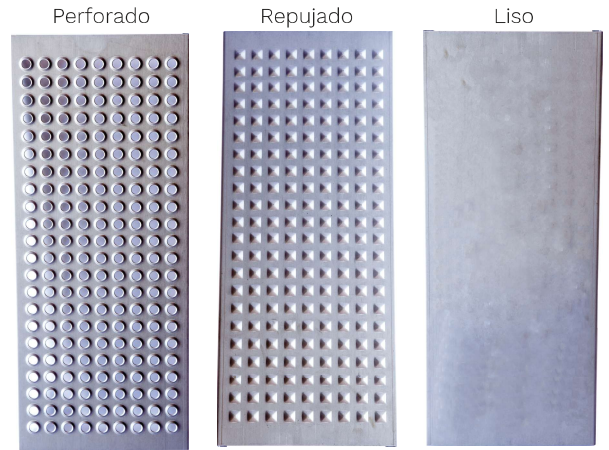

MORAL

HIERROS Y FERRALLA

PELDAÑOS

 Las imágenes y colores son una representación aproximada y no exacta

Chapas • Mallazo • Tubos • Corrugados • Pletinas • Vigas • Postes y Vallas
Panel para Cubiertas en Stock • Forja • Peldaños de Escalera • Ferralla
Puertas Metálicas • Corte de vigas para estructuras metálicas

Recto

 Peldaño Recto

Medidas La x An (mm.)	Rectos					
	Perforado		Repujado		Liso	
	Hierro	Galva	Hierro	Galva	Hierro	Galva
600X250	x	x	x	x	x	x
700X250	x	x	x	x	x	x
800X250	x	x	x	x	x	x
900X250	x	x	x	x	x	x
1000X250	x	x	x	x	x	x
1200X250	x	x	x	x	x	x
2000X250	x	x	x	x	x	x
600X300	x	x	x	x	x	x
700X300	x	x	x	x	x	x
800X300	x	x	x	x	x	x
900X300	x	x	x	x	x	x
1000X300	x	x	x	x	x	x
1200X300	x	x	x	x	x	x

Galvanizado Acero Negro

Caracol

 Peldaño Caracol

Medidas Largo (mm.)	Caracol					
	Perforado		Repujado		Liso	
	Hierro	Galva	Hierro	Galva	Hierro	Galva
500	x	x	x	x	x	x
600	x	x	x	x	x	x
700	x	x	x	x	x	x
800	x	x	x	x	x	x
900	x	x	x	x	x	x

Galvanizado Acero Negro

Meseta

Perforado

Repujado

Liso

 Meseta

Medidas La x An (mm.)	Mesetas					
	Perforado		Repujado		Liso	
	Hierro	Galva	Hierro	Galva	Hierro	Galva
600X600	x	x	x	x	x	x
700X700	x	x	x	x	x	x
800X800	x	x	x	x	x	x
800X1000	x	x	x	x	x	x
800X1200			x	x	x	x
900X900	x	x	x	x	x	x
900X1000	x	x	x	x	x	x
1000X1000	x	x	x	x	x	x
1000X1200	x	x	x	x	x	x
1200X1200	x	x	x	x	x	x