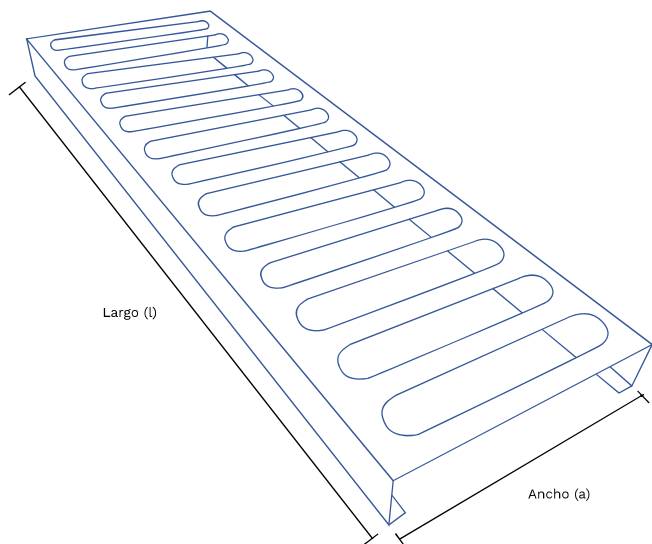

Recto

 Peldaño Recto

Medidas La x An (mm.)	Rectos					
	Perforado		Repujado		Liso	
	Hierro	Galva	Hierro	Galva	Hierro	Galva
600X250	x	x	x	x	x	x
700X250	x	x	x	x	x	x
800X250	x	x	x	x	x	x
900X250	x	x	x	x	x	x
1000X250	x	x	x	x	x	x
1200X250	x	x	x	x	x	x
2000X250	x	x	x	x	x	x
600X300	x	x	x	x	x	x
700X300	x	x	x	x	x	x
800X300	x	x	x	x	x	x
900X300	x	x	x	x	x	x
1000X300	x	x	x	x	x	x
1200X300	x	x	x	x	x	x

Galvanizado Acero Negro

Meseta

Perforado

Repujado

Liso

 Meseta

Medidas La x An (mm.)	Mesetas					
	Perforado		Repujado		Liso	
	Hierro	Galva	Hierro	Galva	Hierro	Galva
600X600	x	x	x	x	x	x
700X700	x	x	x	x	x	x
800X800	x	x	x	x	x	x
800X1000	x	x	x	x	x	x
800X1200			x	x	x	x
900X900	x	x	x	x	x	x
900X1000	x	x	x	x	x	x
1000X1000	x	x	x	x	x	x
1000X1200	x	x	x	x	x	x
1200X1200	x	x	x	x	x	x

Galvanizado Acero Negro

Fersan

Galvanizado

 Fersan

Fersan	
Medidas La x An (mm.)	Galvanizado
620X225	x
720X225	x
820X225	x
920x225	x
1020x225	x
1220x225	x
1520x225	x
2020x225	x