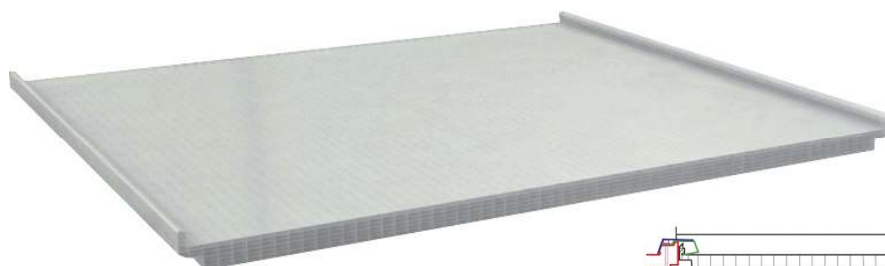

# POLICARBONATO

Las imágenes y colores son una representación aproximada y no exacta

Chapas • Mallazo • Tubos • Corrugados • Pletinas • Vigas • Postes y Vallas  
Panel para Cubiertas en Stock • Forja • Peldaños de Escalera • Ferralla  
Puertas Metálicas • Corte de vigas para estructuras metálicas

## Panel policarbonato POLITAP

panel policarbonato

El Policarbonato Celular 30 mm. para Panel Sándwich Cubierta, está especialmente diseñado para cubierta industrial, permitiendo realizar acristalamientos resistentes al impacto, ligeros, con un buen aislamiento térmico y una excepcional transmisión de luz y cumpliendo con las normativas al fuego actuales.

**Ancho útil:** 1000 mm.  
**Espesor (mm):** 30  
**Color:** Hielo

## Panel policarbonato POLITER

panel policarbonato

El Policarbonato Celular 30 mm. para Panel Sándwich Cubierta, está especialmente diseñado para cubierta industrial, permitiendo realizar acristalamientos resistentes al impacto, ligeros, con un buen aislamiento térmico y una excepcional transmisión de luz y cumpliendo con las normativas al fuego actuales.