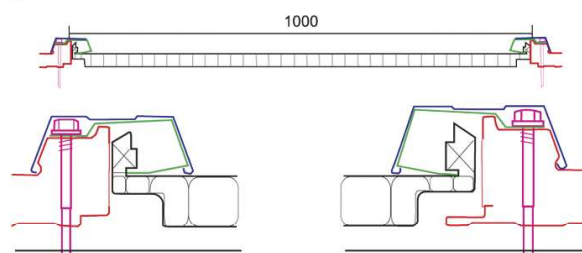

# POLICARBONATO

Las imágenes y colores son una representación aproximada y no exacta

Chapas • Mallazo • Tubos • Corrugados • Pletinas • Vigas • Postes y Vallas  
Panel para Cubiertas en Stock • Forja • Peldaños de Escalera • Ferralla  
Puertas Metálicas • Corte de vigas para estructuras metálicas

## Panel policarbonato POLITAP

panel policarbonato

El Policarbonato Celular 30 mm. para Panel Sándwich Cubierta, está especialmente diseñado para cubierta industrial, permitiendo realizar acristalamientos resistentes al impacto, ligeros, con un buen aislamiento térmico y una excepcional transmisión de luz y cumpliendo con las normativas al fuego actuales.

**Ancho útil:** 1000 mm.  
**Espesor (mm):** 30  
**Color:** Hielo