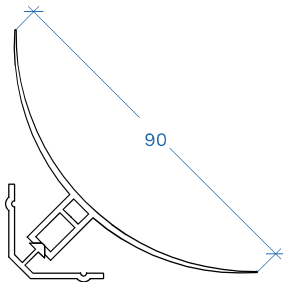

FRIGO ACCESORIOS

CHINO

Escala:
1/2

Longitud | 90
Anchura | 90
Altura | 25

Material | PVC
Color | Blanco

PERFIL SUSTENTACIÓN TECHO

Escala:
1/2

Longitud | 3000
Anchura | 100
Altura | 28

Material | Aluminio
Color | Blanco

PERFIL SANITARIO CURVO

Escala:
1/2

Longitud | 3000
Anchura | 90
Altura | 64

Material | PVC
Color | Blanco

PERFIL SANITARIO FIJACIÓN

Escala:
1/1

Longitud | 3000
Anchura | 25
Altura | 25