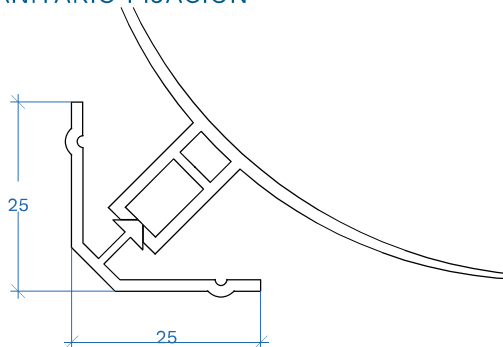

FRIGO ACCESORIOS

CHINO

Escala:
1/2

Longitud | 90
Anchura | 90
Altura | 25

Material | PVC
Color | Blanco

PERFIL SUSTENTACIÓN TECHO

Escala:
1/2

Longitud | 3000
Anchura | 100
Altura | 28

Material | Aluminio
Color | Blanco

PERFIL SANITARIO CURVO

Escala:
1/2

Longitud | 3000
Anchura | 90
Altura | 64

Material | PVC
Color | Blanco

PERFIL SANITARIO FIJACIÓN

Escala:
1/1

Longitud | 3000
Anchura | 25
Altura | 25