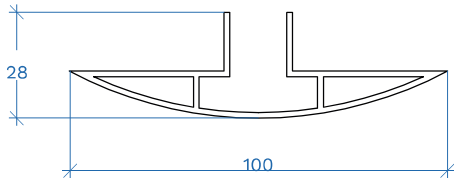

FRIGO ACCESORIOS

CHINO

Escala:
1/2

Longitud | 90
Anchura | 90
Altura | 25

Material | PVC
Color | Blanco

PERFIL SUSTENTACIÓN TECHO

Escala:
1/2

Longitud | 3000
Anchura | 100
Altura | 28

Material | Aluminio
Color | Blanco

PERFIL SANITARIO CURVO

Escala:
1/2

Longitud | 3000
Anchura | 90
Altura | 64

Material | PVC
Color | Blanco

PERFIL SANITARIO FIJACIÓN

Escala:
1/1

Longitud | 3000
Anchura | 25
Altura | 25