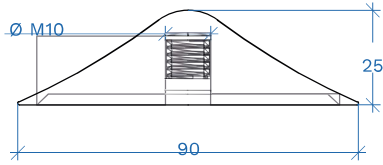

FRIGO ACCESORIOS

CHINO

Escala:
1/2

Longitud | 90
Anchura | 90
Altura | 25

Material | PVC
Color | Blanco

PERFIL SUSTENTACIÓN TECHO

Escala:
1/2

Longitud | 3000
Anchura | 100
Altura | 28

Material | Aluminio
Color | Blanco

PERFIL SANITARIO CURVO

Escala:
1/2

Longitud | 3000
Anchura | 90
Altura | 64

Material | PVC
Color | Blanco

PERFIL SANITARIO FIJACIÓN

Escala:
1/1

Longitud | 3000
Anchura | 25
Altura | 25